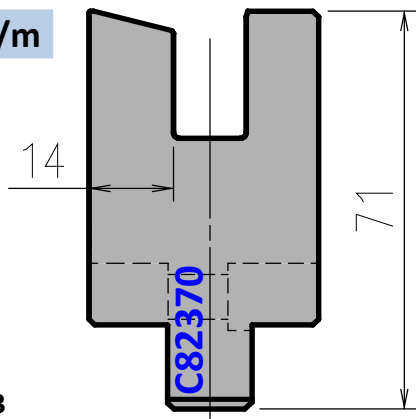

# AFH ATC Fl. Die C82370\* (w. V6)

1000 kN/m

\* for staging with  
V6 die type C0703

Length mm	Item No.	Weight Kg
200 Div.	C8237005	12,7
Short Div.	C8237006	7,7