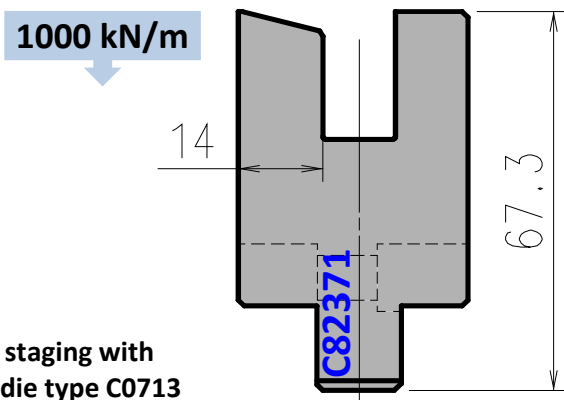

AFH ATC Fl. Die C82371* (w. V8)

* for staging with
V8 die type C0713

Length mm	Item No.	Weight Kg
200 Div.	C8237105	11,8
Short Div.	C8237106	7,1