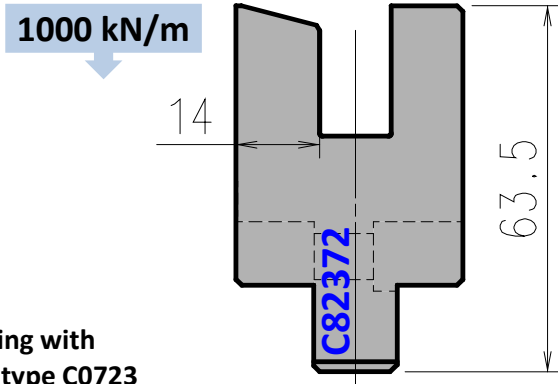

AFH ATC Fl. Die C82372* (w. V10)

* for staging with
V10 die type C0723

Length mm	Item No.	Weight Kg
200 Div.	C8237205	10,9
Short Div.	C8237206	6,6