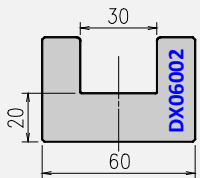

Pad Holder 25

L mm	Item No.	Weight Kg
835	DX 060011	21
415	DX 060012	10,5

Urethane Pad 25

	L mm	Item No.	Weight Kg
Red	835	DX 061111	1
	415	DX 061112	0,5
Blue	835	DX 061121	1
	415	DX 061122	0,5

Pad Holder 30

L mm	Item No.	Weight Kg
835	DX 060021	15
415	DX 060022	7,5

Urethane Pad 30

	L mm	Item No.	Weight Kg
Red	835	DX 061211	1
	415	DX 061212	0,5
Blue	835	DX 061221	1
	415	DX 061222	0,5

Pad Holder 50

L mm	Item No.	Weight Kg
835	DX 060031	45
415	DX 060032	22,5

Urethane Pad 50

	L mm	Item No.	Weight Kg
Red	835	DX 061311	3
	415	DX 061312	1,5
Blue	835	DX 061321	3
	415	DX 061322	1,5

Pad Holder 80

L mm	Item No.	Weight Kg
835	DX 060041	55
415	DX 060042	27,5

Urethane Pad 80

	L mm	Item No.	Weight Kg
Red	835	DX 061411	3
	415	DX 061412	1,5
Blue	835	DX 061421	3
	415	DX 061422	1,5

Pad Holder 110

L mm	Item No.	Weight Kg
835	DX 060051	62
415	DX 060052	31

Urethane Pad 110

	L mm	Item No.	Weight Kg
Red	835	DX 061511	5
	415	DX 061512	2,5
Blue	835	DX 061521	5
	415	DX 061522	2,5