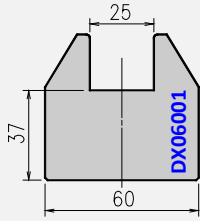

Pad Holder 25

L mm	Item No.	Weight Kg
835	DX 060011	21
415	DX 060012	10,5

Urethane Pad 25

	L mm	Item No.	Weight Kg
Red	835	DX 061111	1
	415	DX 061112	0,5
Blue	835	DX 061121	1
	415	DX 061122	0,5

Pad Holder 30

L mm	Item No.	Weight Kg
835	DX 060021	15
415	DX 060022	7,5

Urethane Pad 30

	L mm	Item No.	Weight Kg
Red	835	DX 061211	1
	415	DX 061212	0,5
Blue	835	DX 061221	1
	415	DX 061222	0,5

Pad Holder 50

L mm	Item No.	Weight Kg
835	DX 060031	45
415	DX 060032	22,5

Urethane Pad 50

	L mm	Item No.	Weight Kg
Red	835	DX 061311	3
	415	DX 061312	1,5
Blue	835	DX 061321	3
	415	DX 061322	1,5

Pad Holder 80

L mm	Item No.	Weight Kg
835	DX 060041	55
415	DX 060042	27,5

Urethane Pad 80

	L mm	Item No.	Weight Kg
Red	835	DX 061411	3
	415	DX 061412	1,5
Blue	835	DX 061421	3
	415	DX 061422	1,5

Pad Holder 110

L mm	Item No.	Weight Kg
835	DX 060051	62
415	DX 060052	31

Urethane Pad 110

	L mm	Item No.	Weight Kg
Red	835	DX 061511	5
	415	DX 061512	2,5
Blue	835	DX 061521	5
	415	DX 061522	2,5