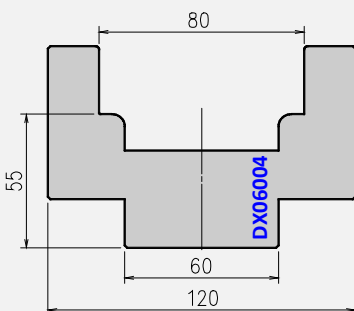

Pad Holder 25

L mm	Item No.	Weight Kg
835	DX 060011	21
415	DX 060012	10,5

Urethane Pad 25

	L mm	Item No.	Weight Kg
Red	835	DX 061111	1
	415	DX 061112	0,5
Blue	835	DX 061121	1
	415	DX 061122	0,5

Pad Holder 30

L mm	Item No.	Weight Kg
835	DX 060021	15
415	DX 060022	7,5

Urethane Pad 30

	L mm	Item No.	Weight Kg
Red	835	DX 061211	1
	415	DX 061212	0,5
Blue	835	DX 061221	1
	415	DX 061222	0,5

Pad Holder 50

L mm	Item No.	Weight Kg
835	DX 060031	45
415	DX 060032	22,5

Urethane Pad 50

	L mm	Item No.	Weight Kg
Red	835	DX 061311	3
	415	DX 061312	1,5
Blue	835	DX 061321	3
	415	DX 061322	1,5

Pad Holder 80

L mm	Item No.	Weight Kg
835	DX 060041	55
415	DX 060042	27,5

Urethane Pad 80

	L mm	Item No.	Weight Kg
Red	835	DX 061411	3
	415	DX 061412	1,5
Blue	835	DX 061421	3
	415	DX 061422	1,5

Pad Holder 110

L mm	Item No.	Weight Kg
835	DX 060051	62
415	DX 060052	31

Urethane Pad 110

	L mm	Item No.	Weight Kg
Red	835	DX 061511	5
	415	DX 061512	2,5
Blue	835	DX 061521	5
	415	DX 061522	2,5