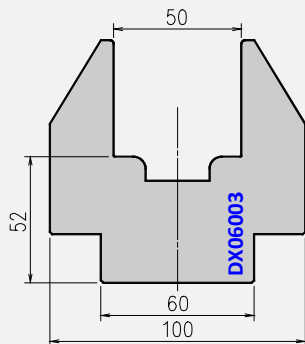

Pad Holder 25

L mm	Item No.	Weight Kg
835	DX 060011	21
415	DX 060012	10,5

Urethane Pad 25

	L mm	Item No.	Weight Kg
Red	835	DX 061111	1
	415	DX 061112	0,5
Blue	835	DX 061121	1
	415	DX 061122	0,5

Pad Holder 30

L mm	Item No.	Weight Kg
835	DX 060021	15
415	DX 060022	7,5

Urethane Pad 30

	L mm	Item No.	Weight Kg
Red	835	DX 061211	1
	415	DX 061212	0,5
Blue	835	DX 061221	1
	415	DX 061222	0,5

Pad Holder 50

L mm	Item No.	Weight Kg
835	DX 060031	45
415	DX 060032	22,5

Urethane Pad 50

	L mm	Item No.	Weight Kg
Red	835	DX 061311	3
	415	DX 061312	1,5
Blue	835	DX 061321	3
	415	DX 061322	1,5

Pad Holder 80

L mm	Item No.	Weight Kg
835	DX 060041	55
415	DX 060042	27,5

Urethane Pad 80

	L mm	Item No.	Weight Kg
Red	835	DX 061411	3
	415	DX 061412	1,5
Blue	835	DX 061421	3
	415	DX 061422	1,5

Pad Holder 110

L mm	Item No.	Weight Kg
835	DX 060051	62
415	DX 060052	31

Urethane Pad 110

	L mm	Item No.	Weight Kg
Red	835	DX 061511	5
	415	DX 061512	2,5
Blue	835	DX 061521	5
	415	DX 061522	2,5