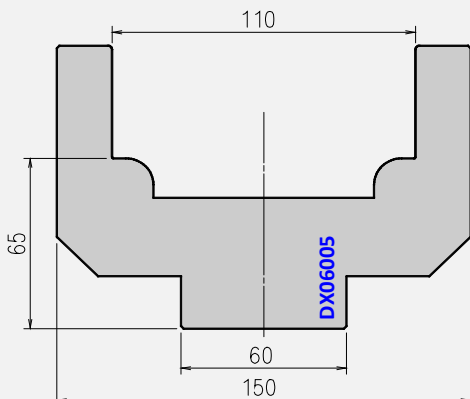

Pad Holder 25

L mm	Item No.	Weight Kg
835	DX 060011	21
415	DX 060012	10,5

Urethane Pad 25

	L mm	Item No.	Weight Kg
Red	835	DX 061111	1
	415	DX 061112	0,5
Blue	835	DX 061121	1
	415	DX 061122	0,5

Pad Holder 30

L mm	Item No.	Weight Kg
835	DX 060021	15
415	DX 060022	7,5

Urethane Pad 30

	L mm	Item No.	Weight Kg
Red	835	DX 061211	1
	415	DX 061212	0,5
Blue	835	DX 061221	1
	415	DX 061222	0,5

Pad Holder 50

L mm	Item No.	Weight Kg
835	DX 060031	45
415	DX 060032	22,5

Urethane Pad 50

	L mm	Item No.	Weight Kg
Red	835	DX 061311	3
	415	DX 061312	1,5
Blue	835	DX 061321	3
	415	DX 061322	1,5

Pad Holder 80

L mm	Item No.	Weight Kg
835	DX 060041	55
415	DX 060042	27,5

Urethane Pad 80

	L mm	Item No.	Weight Kg
Red	835	DX 061411	3
	415	DX 061412	1,5
Blue	835	DX 061421	3
	415	DX 061422	1,5

Pad Holder 110

L mm	Item No.	Weight Kg
835	DX 060051	62
415	DX 060052	31

Urethane Pad 110

	L mm	Item No.	Weight Kg
Red	835	DX 061511	5
	415	DX 061512	2,5
Blue	835	DX 061521	5
	415	DX 061522	2,5