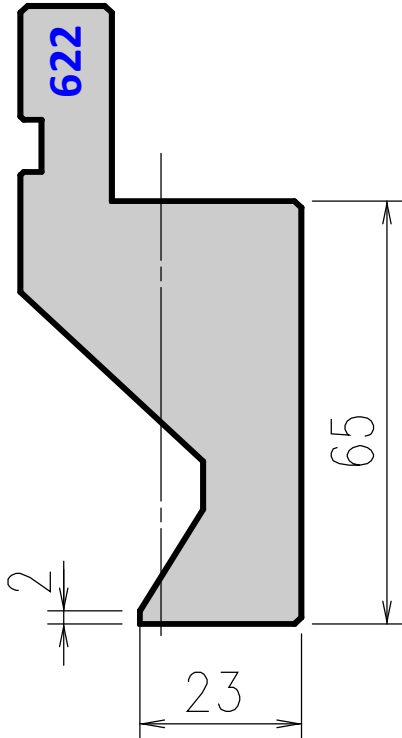

Flattening Punch 622

Punch 622 replaces old punch 220

Flattening

No ears

1000 kN/m

| Length mm | Item No. | Weight Kg |
|-----------|-----------|-----------|
| 835 | ES6220001 | 13,5 |
| 415 | ES6220002 | 6,7 |