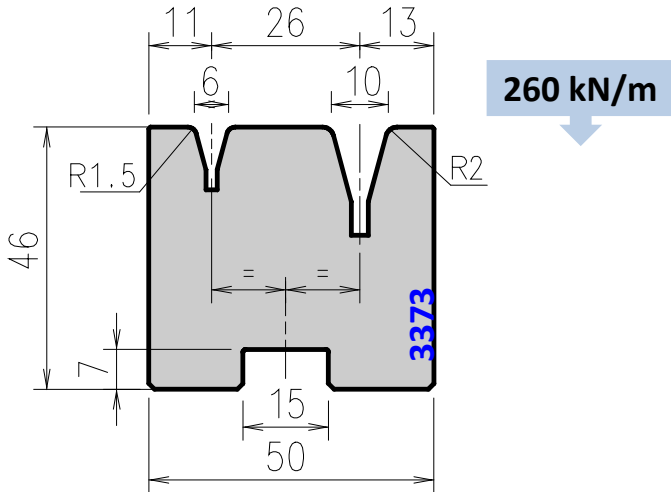

# 2V Reversible Die (V6x10-30°)

Die 337315 replaces old die 33706

Tool angle	Length mm	Item No.	Weight Kg
<b>30°</b>	<b>835</b>	<a href="#">ED3373151</a>	13,5
	<b>415</b>	<a href="#">ED3373152</a>	6,7
	<b>800 sect.</b>	<a href="#">ED3373153</a>	12,9