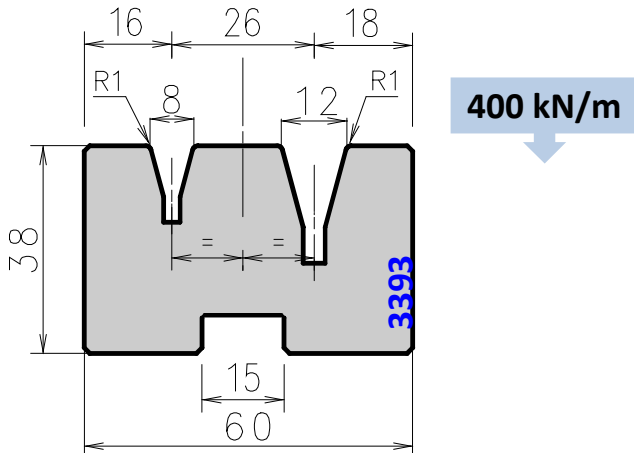

2V Reversible Die (V8x12-30°)

Die 339310 replaces old die 33900

Tool angle	Length mm	Item No.	Weight Kg
30°	835	ED3393101	12,9
	415	ED3393102	6,4
	800 sect.	ED3393103	12,4