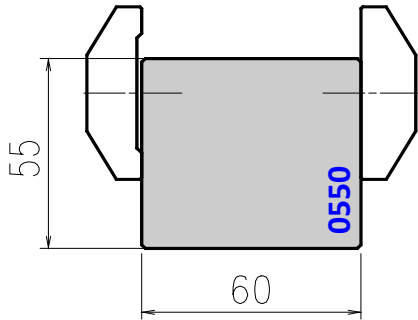

# Die Holder 0550

Length mm	Item No.	Weight Kg
L=835mm	<a href="#">EH0550001</a>	25,8
S=415mm	<a href="#">EH0550002</a>	13,5