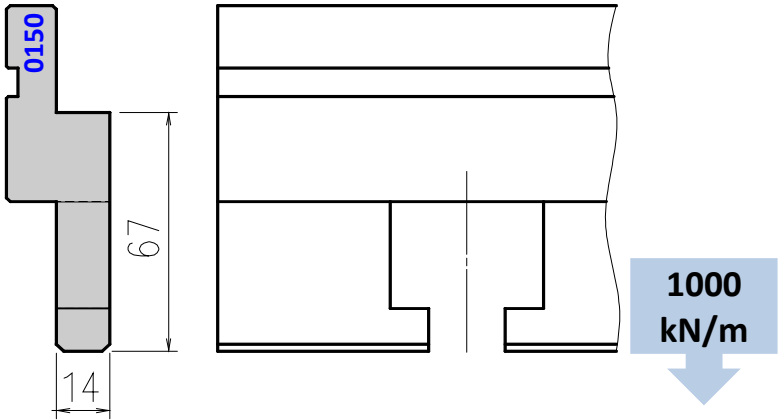

Punch Holder 0150

Holder 0150 replaces old holder 15

Length mm	Item No.	Weight Kg
830	EH0150001	9,8
412	EH0150002	4,9