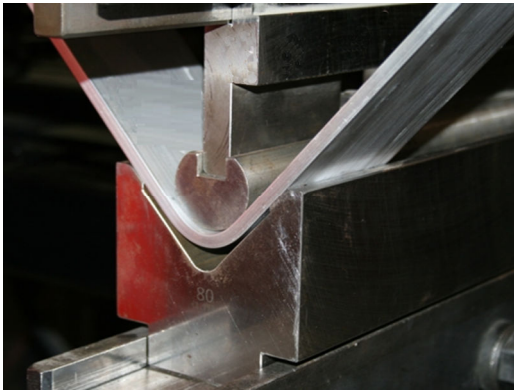

Punch Holder 0150

Holder 0150 replaces old holder 15

Length mm	Item No.	Weight Kg
830	EH0150001	9,8
412	EH0150002	4,9