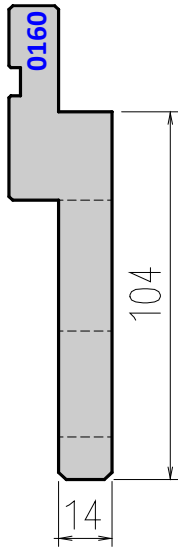

# Punch Holder 0160

1000  
kN/m

Length mm	Item No.	Weight Kg
830	<a href="#">EH0160001</a>	13,3
412	<a href="#">EH0160002</a>	6,6