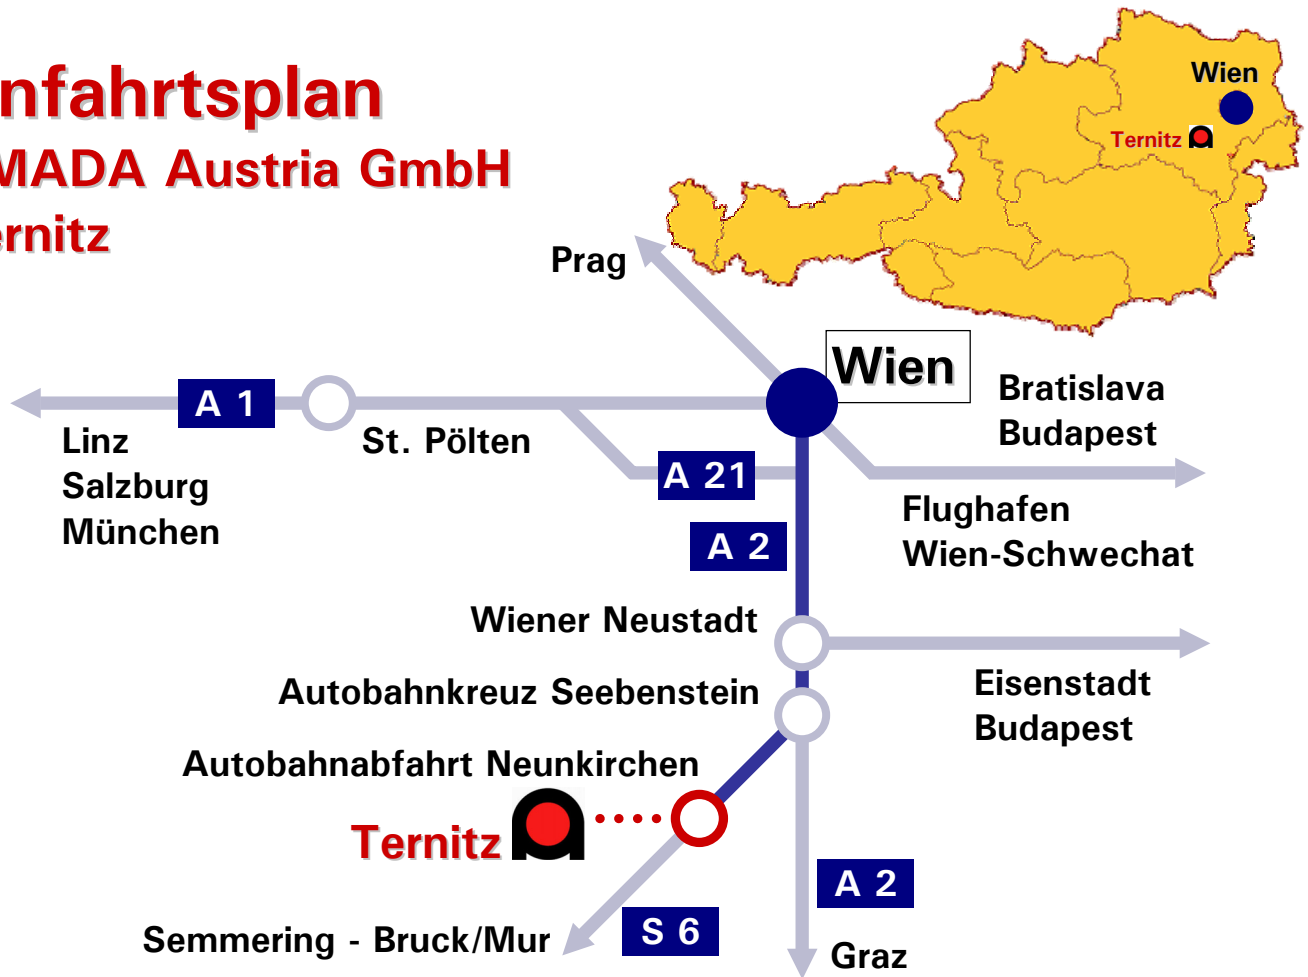

Anfahrtsplan

AMADA Austria GmbH

Ternitz

Anfahrtsplan - Detail

Zur Verwaltung über die **Wassergasse**

Zum Werk/Versand über die **Pharmastraße**